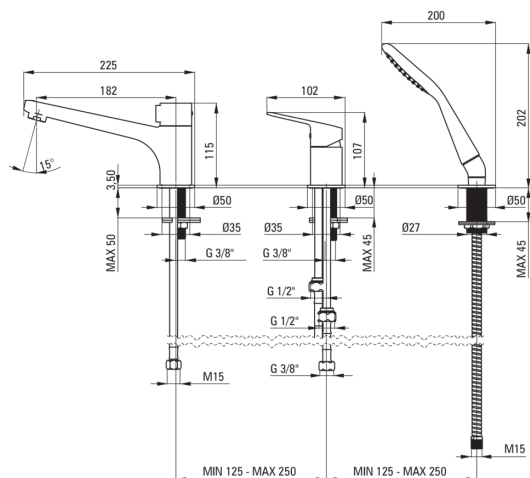

JASMIN

Baterie pentru cadă, 3-orificii

Codul produsului: BGJ_013M

Culoarea: cromat

Baterie

Finisaj	cromat
Tipul bateriei	un mâner, baterie
Metoda de instalare	de sine stătător
Grupa acustică [db]	II (20 < x ≤ 30)
Supape de reținere	Da

Baterie cartuș

Dimensiunea cartușului ceramic	35 mm
--------------------------------	-------

Pipe

Raza de acțiune a pipei bateriei [mm]	185
Material	alamă

Comutator funcții

Tipul comutatorului	mecanic
---------------------	---------

Aeratoare

Tipul aeratorului	pivotant, silicon
Dimensiunea aeratorului	M24

Furtunuri de racordare

Lungimea [mm]	450
Filet de instalare	3/8"
Filet de conexiune	1/2"

Furtunuri

Lungimea [mm]	1500
Tipul împletiturii	dublu împletit

Dușuri de mână

Număr de funcții	1
------------------	---

Caracteristici:

- Corpul bateriei este fabricat din alamă de cea mai bună calitate.
- Bateria este dotată cu aerator.
- Aeratorul mobil permite direcționarea jetului de apă.
- Aerator din silicon pentru eliminarea ușoară a calcarului
- Manșonul de instalare ușurează instalarea bateriei.
- Furtunuri de racordare de 45 cm incluse
- Bateria este dotată cu supape antiretur pentru a nu permite curgerea apei înapoi în instalație.
- Agent de curățare special, sigur pentru suprafețele curățate
- Doar cele mai bune materiale, a căror calitate a fost certificată prin teste de laborator